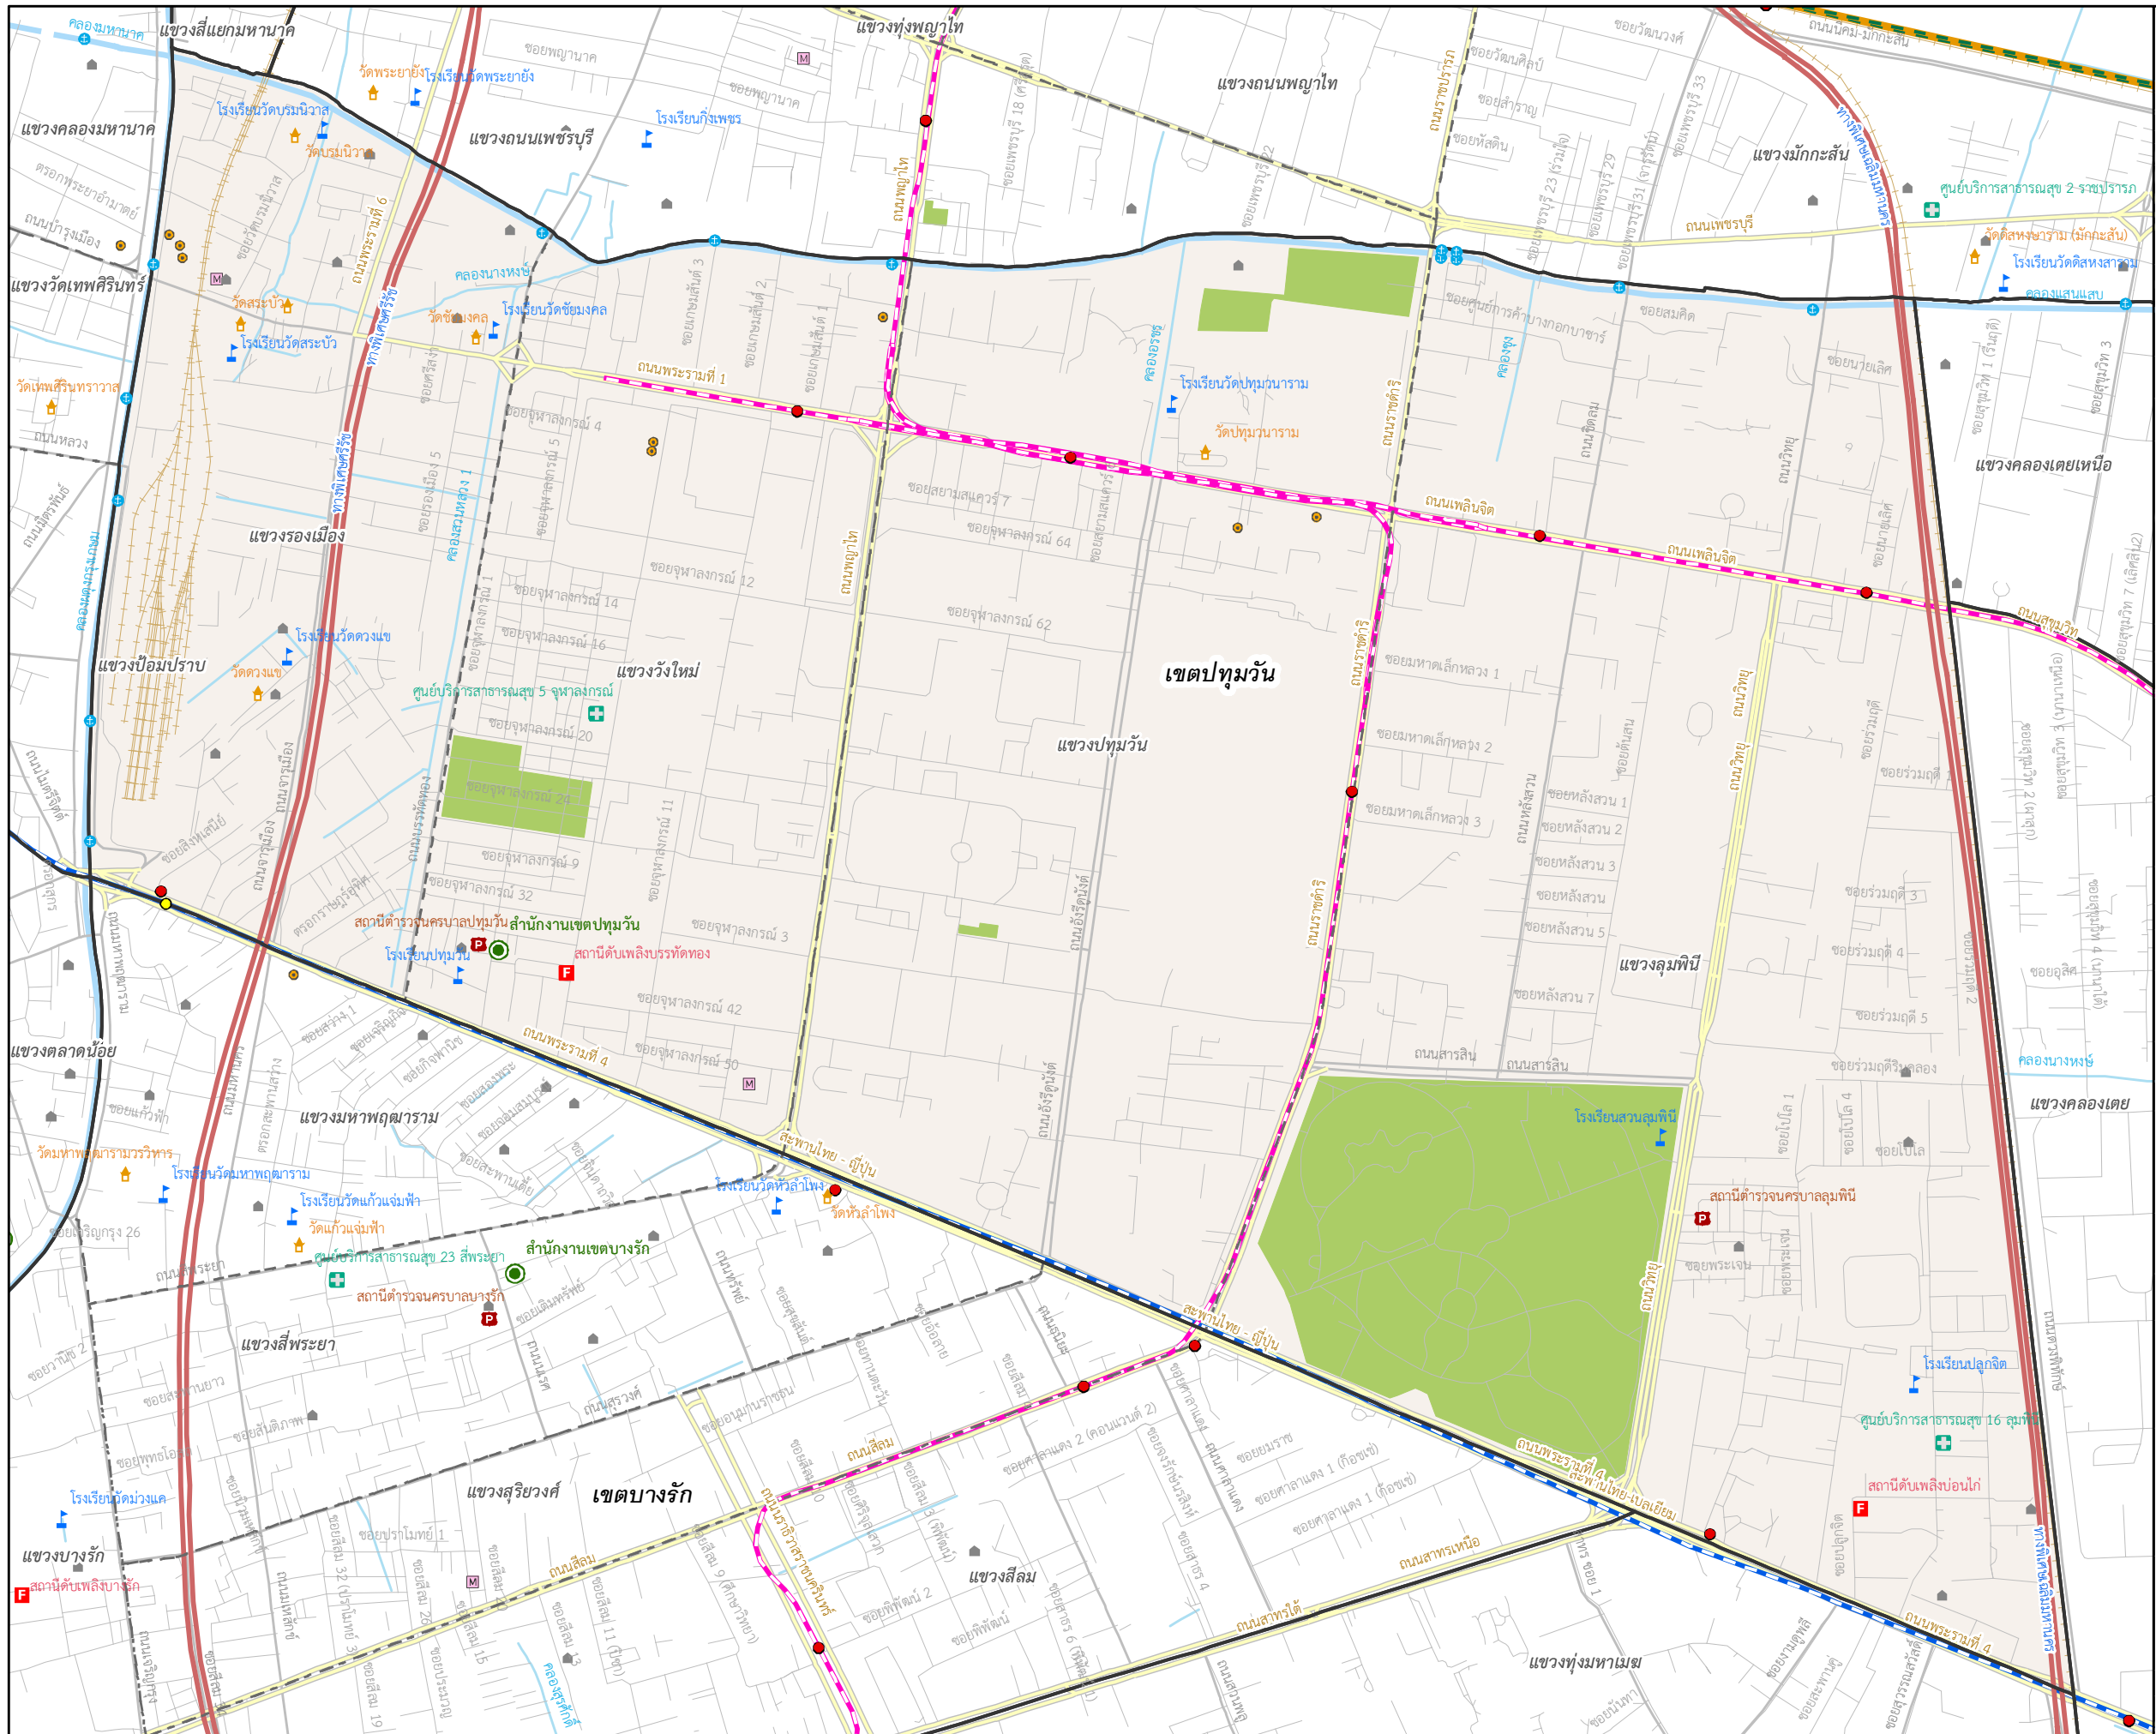

กรุงเทพมหานคร
เขตปทุมวัน

สัญลักษณ์

- ศาลาว่าการกรุงเทพมหานคร
- สำนักงานเขต
- โรงพยาบาลสังกัดกรุงเทพมหานคร
- ศูนย์บริการสาธารณสุข
- โรงเรียนสังกัดกรุงเทพมหานคร
- สถานีตำรวจ
- สถานีดับเพลิง
- วัด
- สถานที่ราชการ
- ชุมชน
- ตลาด
- สนามบิน
- ท่าเรือ
- สถานีรถโดยสารด่วนพิเศษ
- สถานีรถไฟฟ้า
- สถานีรถไฟ
- เส้นแบ่งเขตปกครอง
- เส้นแบ่งแขวงปกครอง
- สะพาน
- ทางด่วน
- ทางรถไฟสายตะวันออก
- ทางรถไฟผ่านมหานคร
- ทางรถไฟฟ้ามหานคร
- ทางรถไฟฟ้ามหานครสายสีแดง
- ทางรถไฟฟ้ามหานครสายสีส้ม
- ทางรถไฟ
- ถนนสายหลัก
- ถนนสายรอง
- แม่น้ำ คลอง ทางน้ำ
- แม่น้ำเจ้าพระยา
- สนามกีฬา สวนสาธารณะ

จัดทำโดย กองสารสนเทศภูมิศาสตร์
สำนักยุทธศาสตร์และประเมินผล